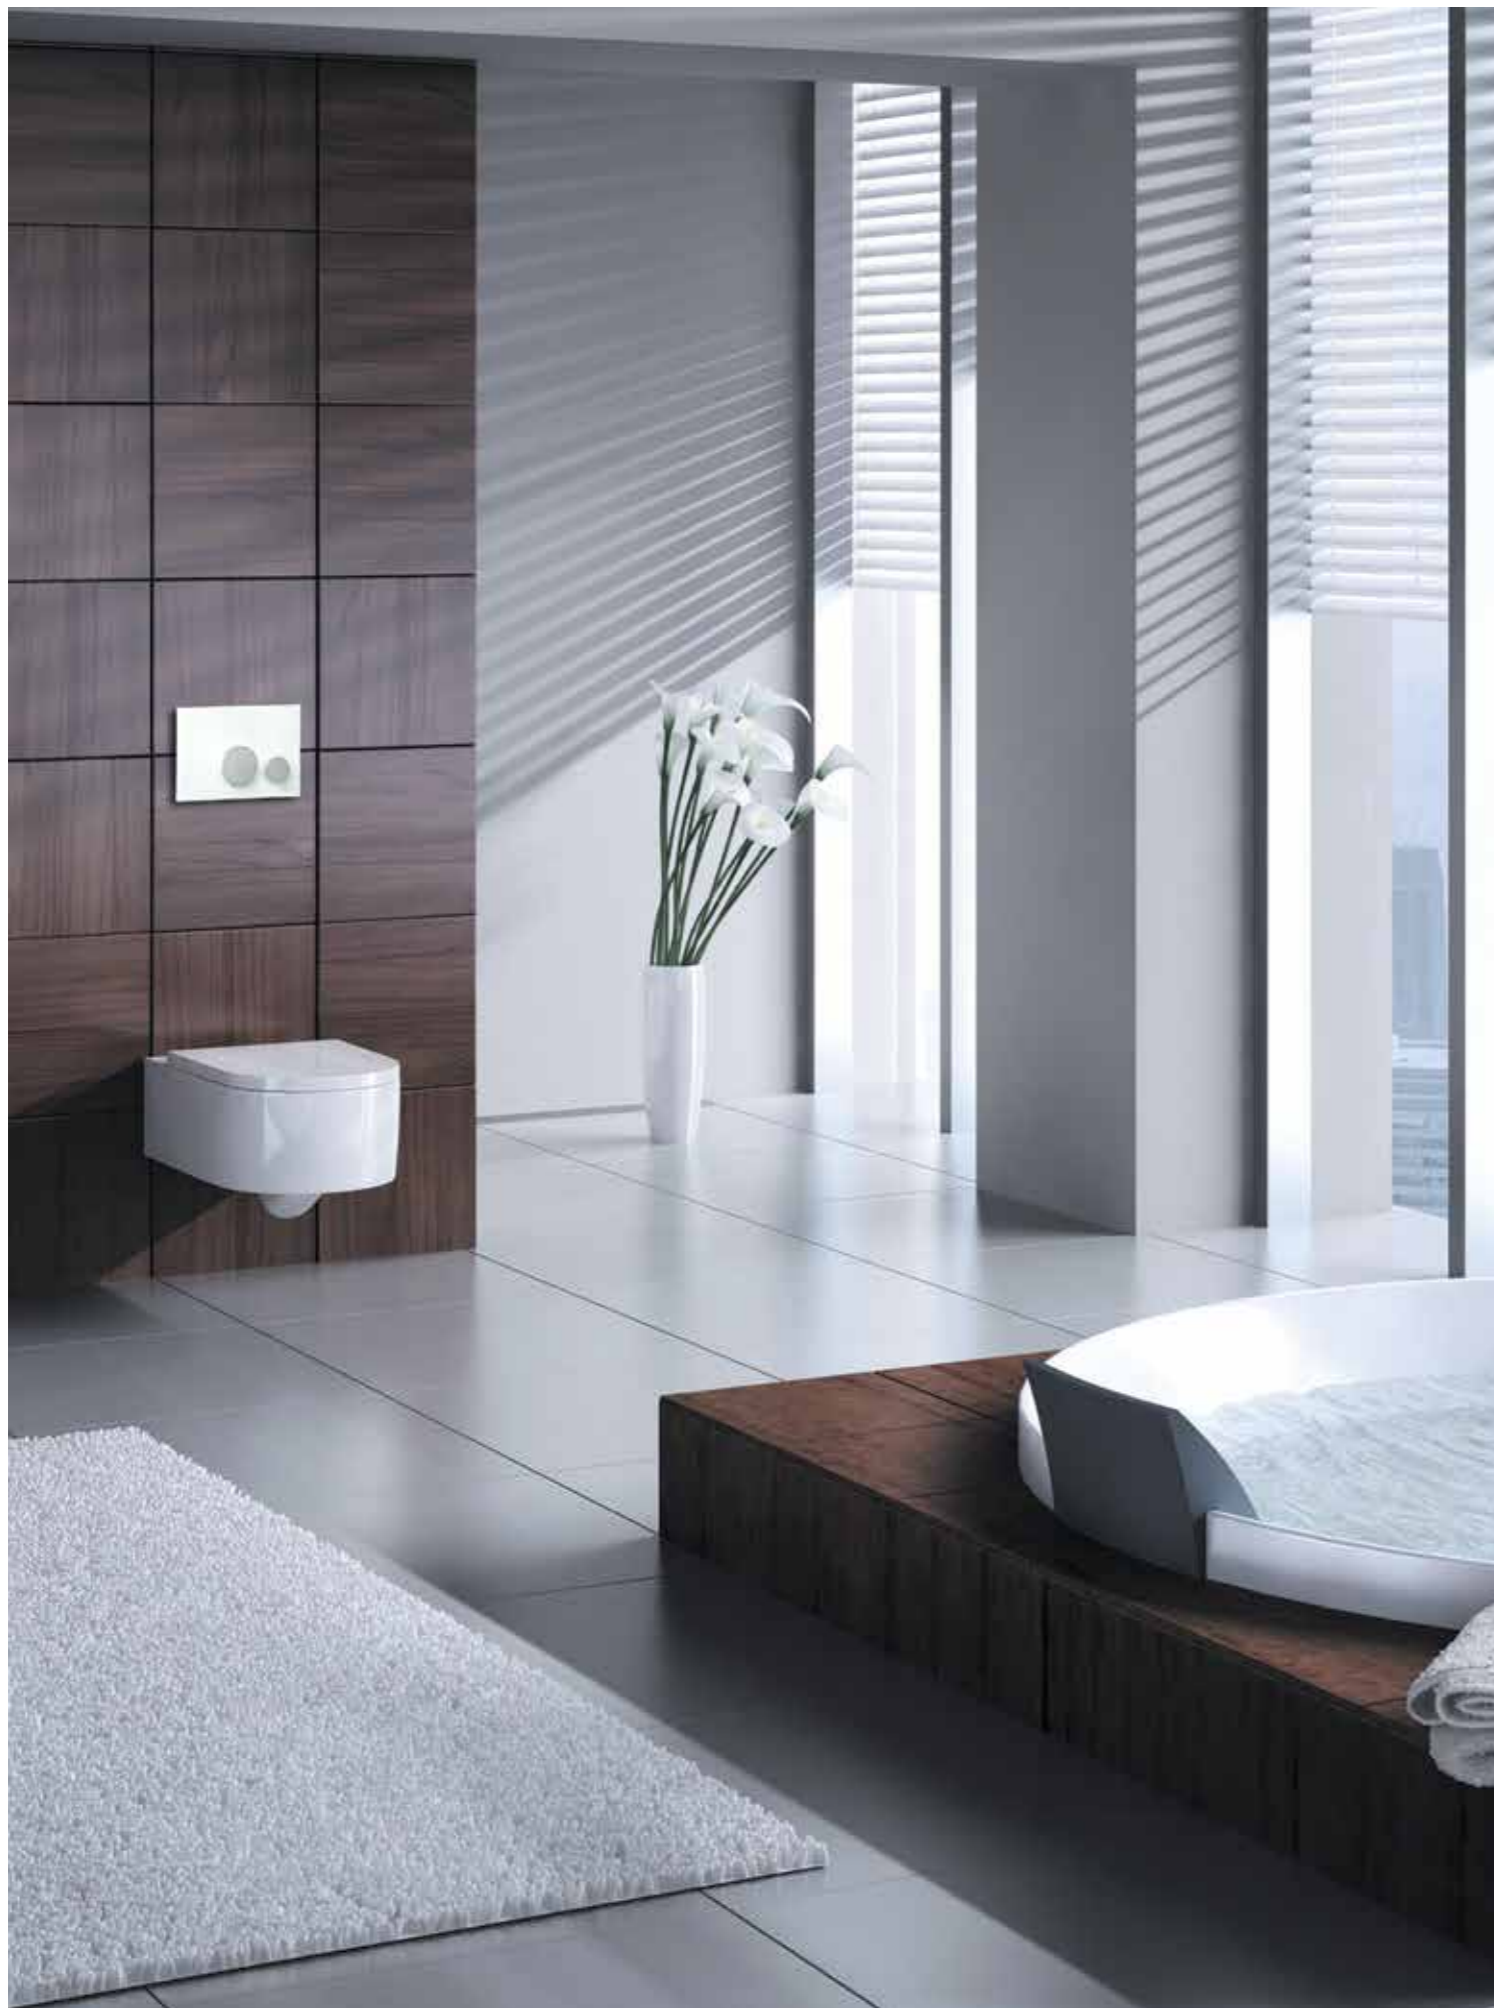

**Угловая рама
для подвесного биде: 286-2000**
Нагрузка: 400 кг
Розн. цена: 425 евро